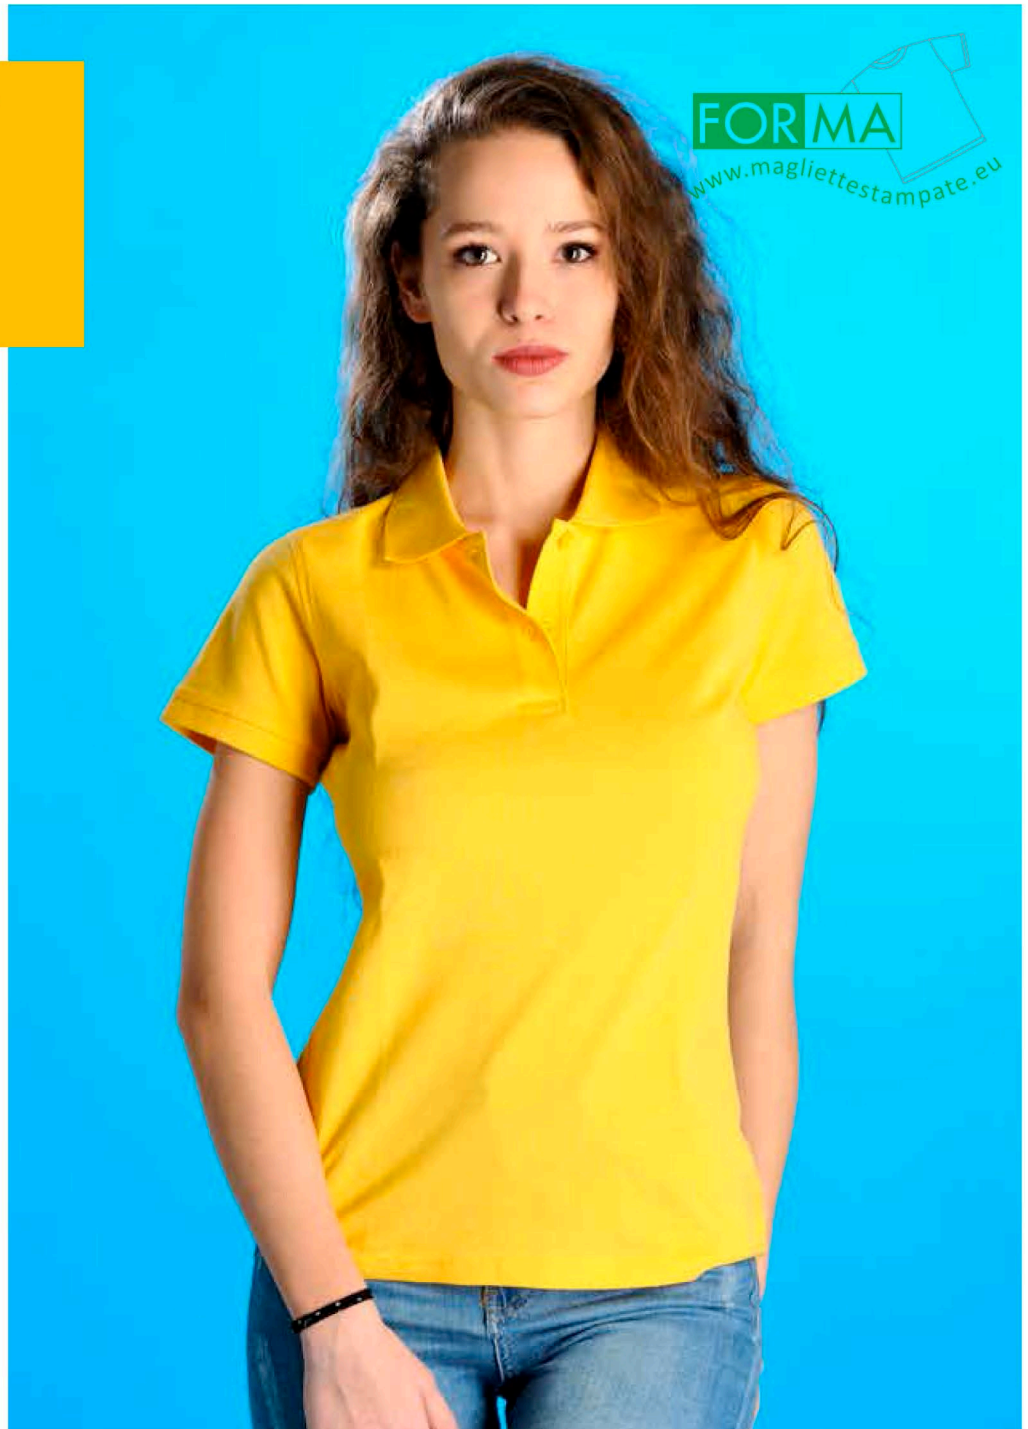

ETICHETTA
STACCABILE

POLO DONNA
BORDO MANICA A COSTE

Tabella taglie (1-2% di tolleranza):

Taglie	S	M	L	XL	XXL
Lunghezza capo da punto spalla	60	62	63	64	65
Misura ½ torace	43	45.5	48	50.5	53

E0417G
GRIGIO
MELANGE