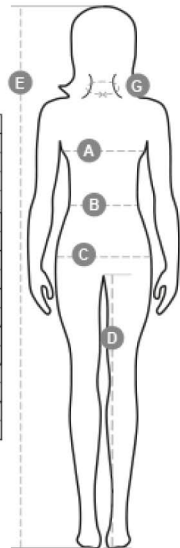

**Materiale: RIB 1X1**  
100% COTONE  
190 GR/MQ

**Taglie: S-M-L-XL**

**MADE IN: MADE IN BANGLADESH**  
MADE IN CHINA

**HS CODE: 61091000**

**Certificazioni:**

	XS	S	M	L	XL	XXL
IT	36	38	40	42	44	46
FR - ES	32	34	36	38	40	42
DE	30	32	34	36	38	40
UK	4	6	8	10	12	14
(G) - cm	36	37	37	38,5	38,5	39,5
(G) - in	14	14½	14½	15	15	15½
(A) - cm	76	80	84	88	92	96
(A) - in	30	31	33	35	36	37
(B) - cm	58	62	66	70	74	76
(B) - in	23	24	26	27	29	30
(C) - cm	84	88	92	96	100	104
(C) - in	33	35	36	38	39	41
(D) - cm	81	82	82	82	83	83
(D) - in	32	32	32	32	32	32
(E) - cm	160/175			168/185		
(E) - in	63/69			66/73		

**Descrizione:**

Canotta sfiancata da donna con girocollo ampio, colletto e bordo manica da 1 cm, spalline incrociate sul retro

**Istruzioni di lavaggio:**

BIANCO

LIME LIGHT

HOT CORAL

NERO

VERDE ARMY