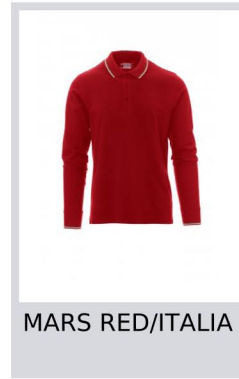

ROSSO/ITALIA

MARS RED/ITALIA