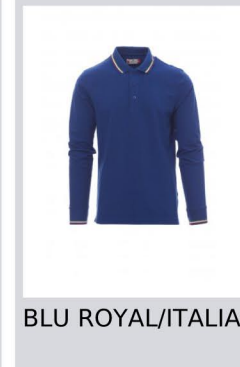

# AVIAZIONE

000059-0021

Polo unisex a manica lunga a 3 bottoni in tinta, collo e polsino con fine profilo tricolore in contrasto, colletto e polsino a costine, spacchetti laterali, cuciture del collo coperte, nastro di rinforzo laterale, rinforzo sagomato retro collo.

**Composizione:** 100% COTONE

**Aspetto:** PIQUET

**Peso:** 210 GR/MQ

**Taglie:** XXS-XS-S-M-L-XL-XXL-3XL-4XL-5XL

**Imballo:** 5/25

## Colori

BIANCO/ITALIA

ROSSO/ITALIA

MARS RED/ITALIA

GRIGIO MELANGE/ITALIA

BLU NAVY/ITALIA

BLU ROYAL/ITALIA

NERO/ITALIA