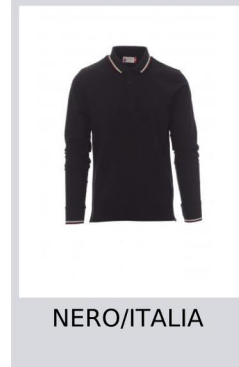

# AVIAZIONE

000059-0021

Polo unisex a manica lunga a 3 bottoni in tinta, collo e polsino con fine profilo tricolore in contrasto, colletto e polsino a costine, spacchetti laterali, cuciture del collo coperte, nastro di rinforzo laterale, rinforzo sagomato retro collo.

## Colori

BIANCO/ITALIA

ROSSO/ITALIA

MARS RED/ITALIA

GRIGIO MELANGE/ITALIA

BLU NAVY/ITALIA

BLU ROYAL/ITALIA

NERO/ITALIA