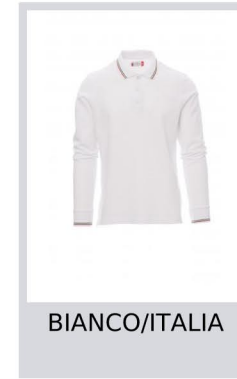

ROSSO/ITALIA

Colori

BIANCO/ITALIA