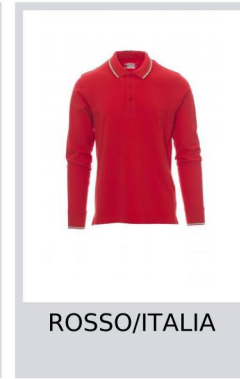

BIANCO/ITALIA

MARS RED/ITALIA

ROSSO/ITALIA