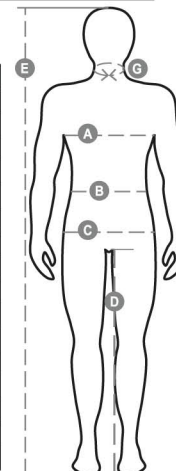

**Composizione:** 100% COTONE

**Aspetto:** PIQUET

**Peso:** 210 GR/MQ

**Taglie:** XXS-XS-S-M-L-XL-XXL-3XL-4XL-5XL

**Imballo:** 5/25

**BIG SIZE**

**MADE IN:** MADE IN BANGLADESH MADE IN PAKISTAN

**HS CODE:** 61102091

## Guida alle taglie

International Sizes	XXS		XS		S		M		L		XL		XXL		3XL		4XL		5XL	
IT - DE	36	38	40	42	44	46	48	50	52	54	56	58	60	62	64	66	68	70	72	74
FR - ES	32	34	36	38	40	42	44	46	48	50	52	54	56	58	60	62	64	66	68	70
UK Top	29	30	31	33	34	36	38	39	41	42	44	46	47	48	50	52	53	55	56	58
UK Trousers	25	27	28	29	30	32	33	34	36	38	40	41	43	45	46	48	49	51	52	54
<b>(G) - cm</b>	37	37	38	38	39	39	40	40	41	41	42,5	42,5	44	44	45	45	46	46	47	47
<b>(G) - in</b>	14½	14½	15	15	15½	15½	15¾	15¾	16	16	16¾	16¾	17¼	17¼	17¾	17¾	18	18	18½	18½
<b>(A) - cm</b>	72	76	80	84	88	92	96	100	104	108	112	116	120	124	128	132	136	140	144	148
<b>(A) - in</b>	28	30	31	33	34	36	38	39	41	42	44	46	47	48	50	52	53	55	56	58
<b>(B) - cm</b>	64	68	72	74	76	80	84	88	92	96	100	104	108	112	116	120	124	128	132	136
<b>(B) - in</b>	25	27	28	29	30	32	33	34	36	38	40	41	43	45	46	48	49	51	52	54
<b>(C) - cm</b>	80	84	88	90	92	96	100	104	108	112	116	120	124	128	132	136	140	144	148	152
<b>(C) - in</b>	31	33	34	35	36	38	39	41	42	44	46	47	49	50	52	53	55	56	58	59
<b>(D) - cm</b>	82	82	84	84	85	85	86	86	87	87	88	88	88	88	88	88	89	89	89	89
<b>(D) - in</b>	32	32	33	33	33	33	33	33	34	34	34	34	34	34	34	34	35	35	35	35
<b>(E) - cm</b>					170/181				175/187				175/189							
<b>(E) - in</b>					67/71				69/73				69/75							