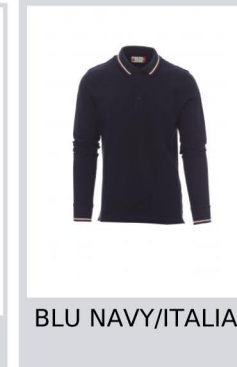

# AVIAZIONE

000059-0021

Polo unisex a manica lunga a 3 bottoni in tinta, collo e polsino con fine profilo tricolore in contrasto, colletto e polsino a costine, spacchetti laterali, cuciture del collo coperte, nastro di rinforzo laterale, rinforzo sagomato retro collo.

**Composizione:** 100% COTONE

**Aspetto:** PIQUET

**Peso:** 210 GR/MQ

**Taglie:** XXS-XS-S-M-L-XL-XXL-3XL-4XL-5XL

**Imballo:** 5/25

## Colori

BIANCO/ITALIA

ROSSO/ITALIA

MARS RED/ITALIA

GRIGIO MELANGE/ITALIA

BLU NAVY/ITALIA

BLU ROYAL/ITALIA

NERO/ITALIA