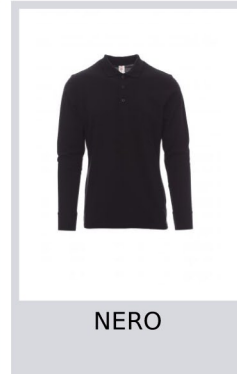

PAYPER

VERONA

001213-0373

Polo da uomo a manica lunga con 3 bottoni in tinta effetto perlato, colletto e polsino a costine, spacchetti laterali, cuciture del collo coperte con nastro in tinta, cuciture stretch, nastro di rinforzo laterale.

BIANCO

ARANCIONE

BLU NAVY

BLU ROYAL

SMOKE

NERO

FORMA

www.magliettestampate.eu