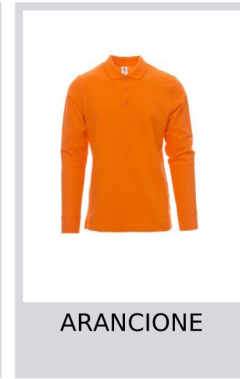

PAYPER

VERONA

001213-0373

Polo da uomo a manica lunga con 3 bottoni in tinta effetto perlato, colletto e polsino a costine, spacchetti laterali, cuciture del collo coperte con nastro in tinta, cuciture stretch, nastro di rinforzo laterale.

Composizione: 100% COTONE

Aspetto: PIQUET

Peso: 185 GR/MQ

Taglie: XS-S-M-L-XL-XXL-3XL-4XL-5XL

Imballo: 5/50

MADE IN: MADE IN BANGLADESH

HS CODE: 61051000

Colori

BIANCO

ARANCIONE

BLU NAVY

BLU ROYAL

SMOKE

NERO

FORMA

www.magliettestampate.eu