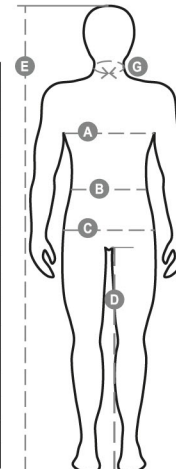

Istruzioni di lavaggio

Certificazioni