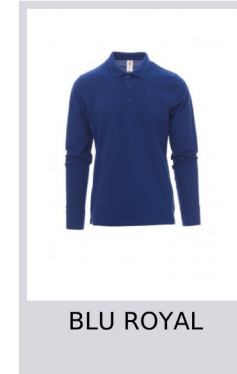

PAYPER

VERONA

001213-0373

Polo da uomo a manica lunga con 3 bottoni in tinta effetto perlato, colletto e polsino a costine, spacchetti laterali, cuciture del collo coperte con nastro in tinta, cuciture stretch, nastro di rinforzo laterale.

Composizione: 100% COTONE

Aspetto: PIQUET

Peso: 185 GR/MQ

Taglie: XS-S-M-L-XL-XXL-3XL-4XL-5XL

Imballo: 5/50

MADE IN: MADE IN BANGLADESH

HS CODE: 61051000

Colori

BIANCO

ARANCIONE

BLU NAVY

BLU ROYAL

SMOKE

NERO

FORMA

www.magliettestampate.eu