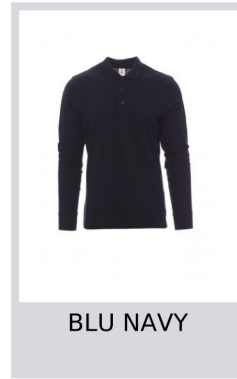

PAYPER

VERONA

001213-0373

Polo da uomo a manica lunga con 3 bottoni in tinta effetto perlato, colletto e polsino a costine, spacchetti laterali, cuciture del collo coperte con nastro in tinta, cuciture stretch, nastro di rinforzo laterale.

Composizione: 100% COTONE

Aspetto: PIQUET

Peso: 185 GR/MQ

Taglie: XS-S-M-L-XL-XXL-3XL-4XL-5XL

Imballo: 5/50

MADE IN: MADE IN BANGLADESH

HS CODE: 61051000

Colori

BIANCO

ARANCIONE

BLU NAVY

BLU ROYAL

SMOKE

NERO

FORMA

www.magliettestampate.eu