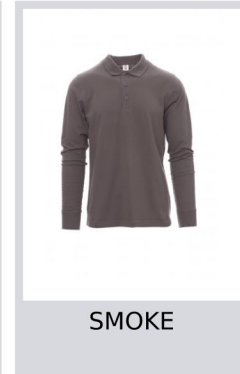

PAYPER

VERONA

001213-0373

Polo da uomo a manica lunga con 3 bottoni in tinta effetto perlato, colletto e polsino a costine, spacchetti laterali, cuciture del collo coperte con nastro in tinta, cuciture stretch, nastro di rinforzo laterale.

BIANCO

ARANCIONE

BLU NAVY

BLU ROYAL

SMOKE

NERO

FORMA

www.magliettestampate.eu