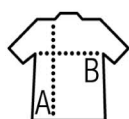

### Qualità

JERSEY 190

100% cotone semipettinato "Ringspun"

### Stile

Nastro di rinforzo sul collo  
Girocollo con bordo a costina  
Maniche corte  
Tagliata e cucita

### Dimensioni disponibili

| Dimensioni | S     | M     | L     | XL    | XXL   | 3XL*  |
|------------|-------|-------|-------|-------|-------|-------|
| A/B        | 61/41 | 63/44 | 65/47 | 67/50 | 69/53 | 71/56 |