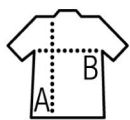

Qualità

JERSEY 190

100% cotone semipettinato "Ringspun"

Stile

Nastro di rinforzo sul collo
Girocollo con bordo a costina con elasthan
Maniche corte
Tubolare

Dimensioni disponibili

Dimensioni	XS*	S	M	L	XL	XXL	3XL*	4XL*	5XL*
A/B	64/48	70/50	72/53	74/56	76/59	78/62	80/65	82/68	84/71

Colori disponibili

Imballaggio

Dimensioni del cartone : 57 x 38 x 35 cm

Peso per cartone : 19.00 kg

Prodotti Correlati

SOL'S Imperial WOMEN
11502