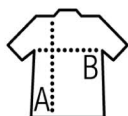

SOL'S PORTLAND MEN

POLO UOMO MANICA CORTA

FORMA

www.magliettestampate.eu

SOL'S
the fair spirit

00574

Qualità

PIQUÉ 200
100% cotone "Ringspun"
Collo e giromaniche a costina
Nastro di rinforzo sul collo

Stile

Maniche corte
2 bottoni bianco perla
Particolari in contrasto su: manica dx,
abbottonatura, spacchi laterali interni e
nastro di rinforzo
Tagliata e cucita
Taglio aderente
Bottone di ricambio cucito all'interno

Dimensioni disponibili

Dimensioni	S	M	L	XL	XXL	3XL
A/B	70/49	72/52	74/55	76/57	78/60	80/63

Colori disponibili

Arancio
bruciato

Verde
germoglio

Bianco

Rosso

Nero