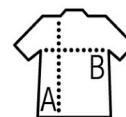

T-SHIRT UOMO ADERENTE GIROCOLLO

Qualità

JERSEY 175
100% cotone proveniente da agricoltura biologica
biologico cardato leggero con trattamento ad enzimi

Stile

Girocollo
Nastro di rinforzo sul collo
Taglio aderente
Tubolare

Dimensioni	XS	S	M	L	XL	XXL	3XL	4XL*
A/B	68/45	70/48	72/51	74/54	76/57	78/60	80/63	82/66

IMBALLAGGIO

10

100

Dimensioni del cartone :
Peso per cartone :

CARATTERISTICHE